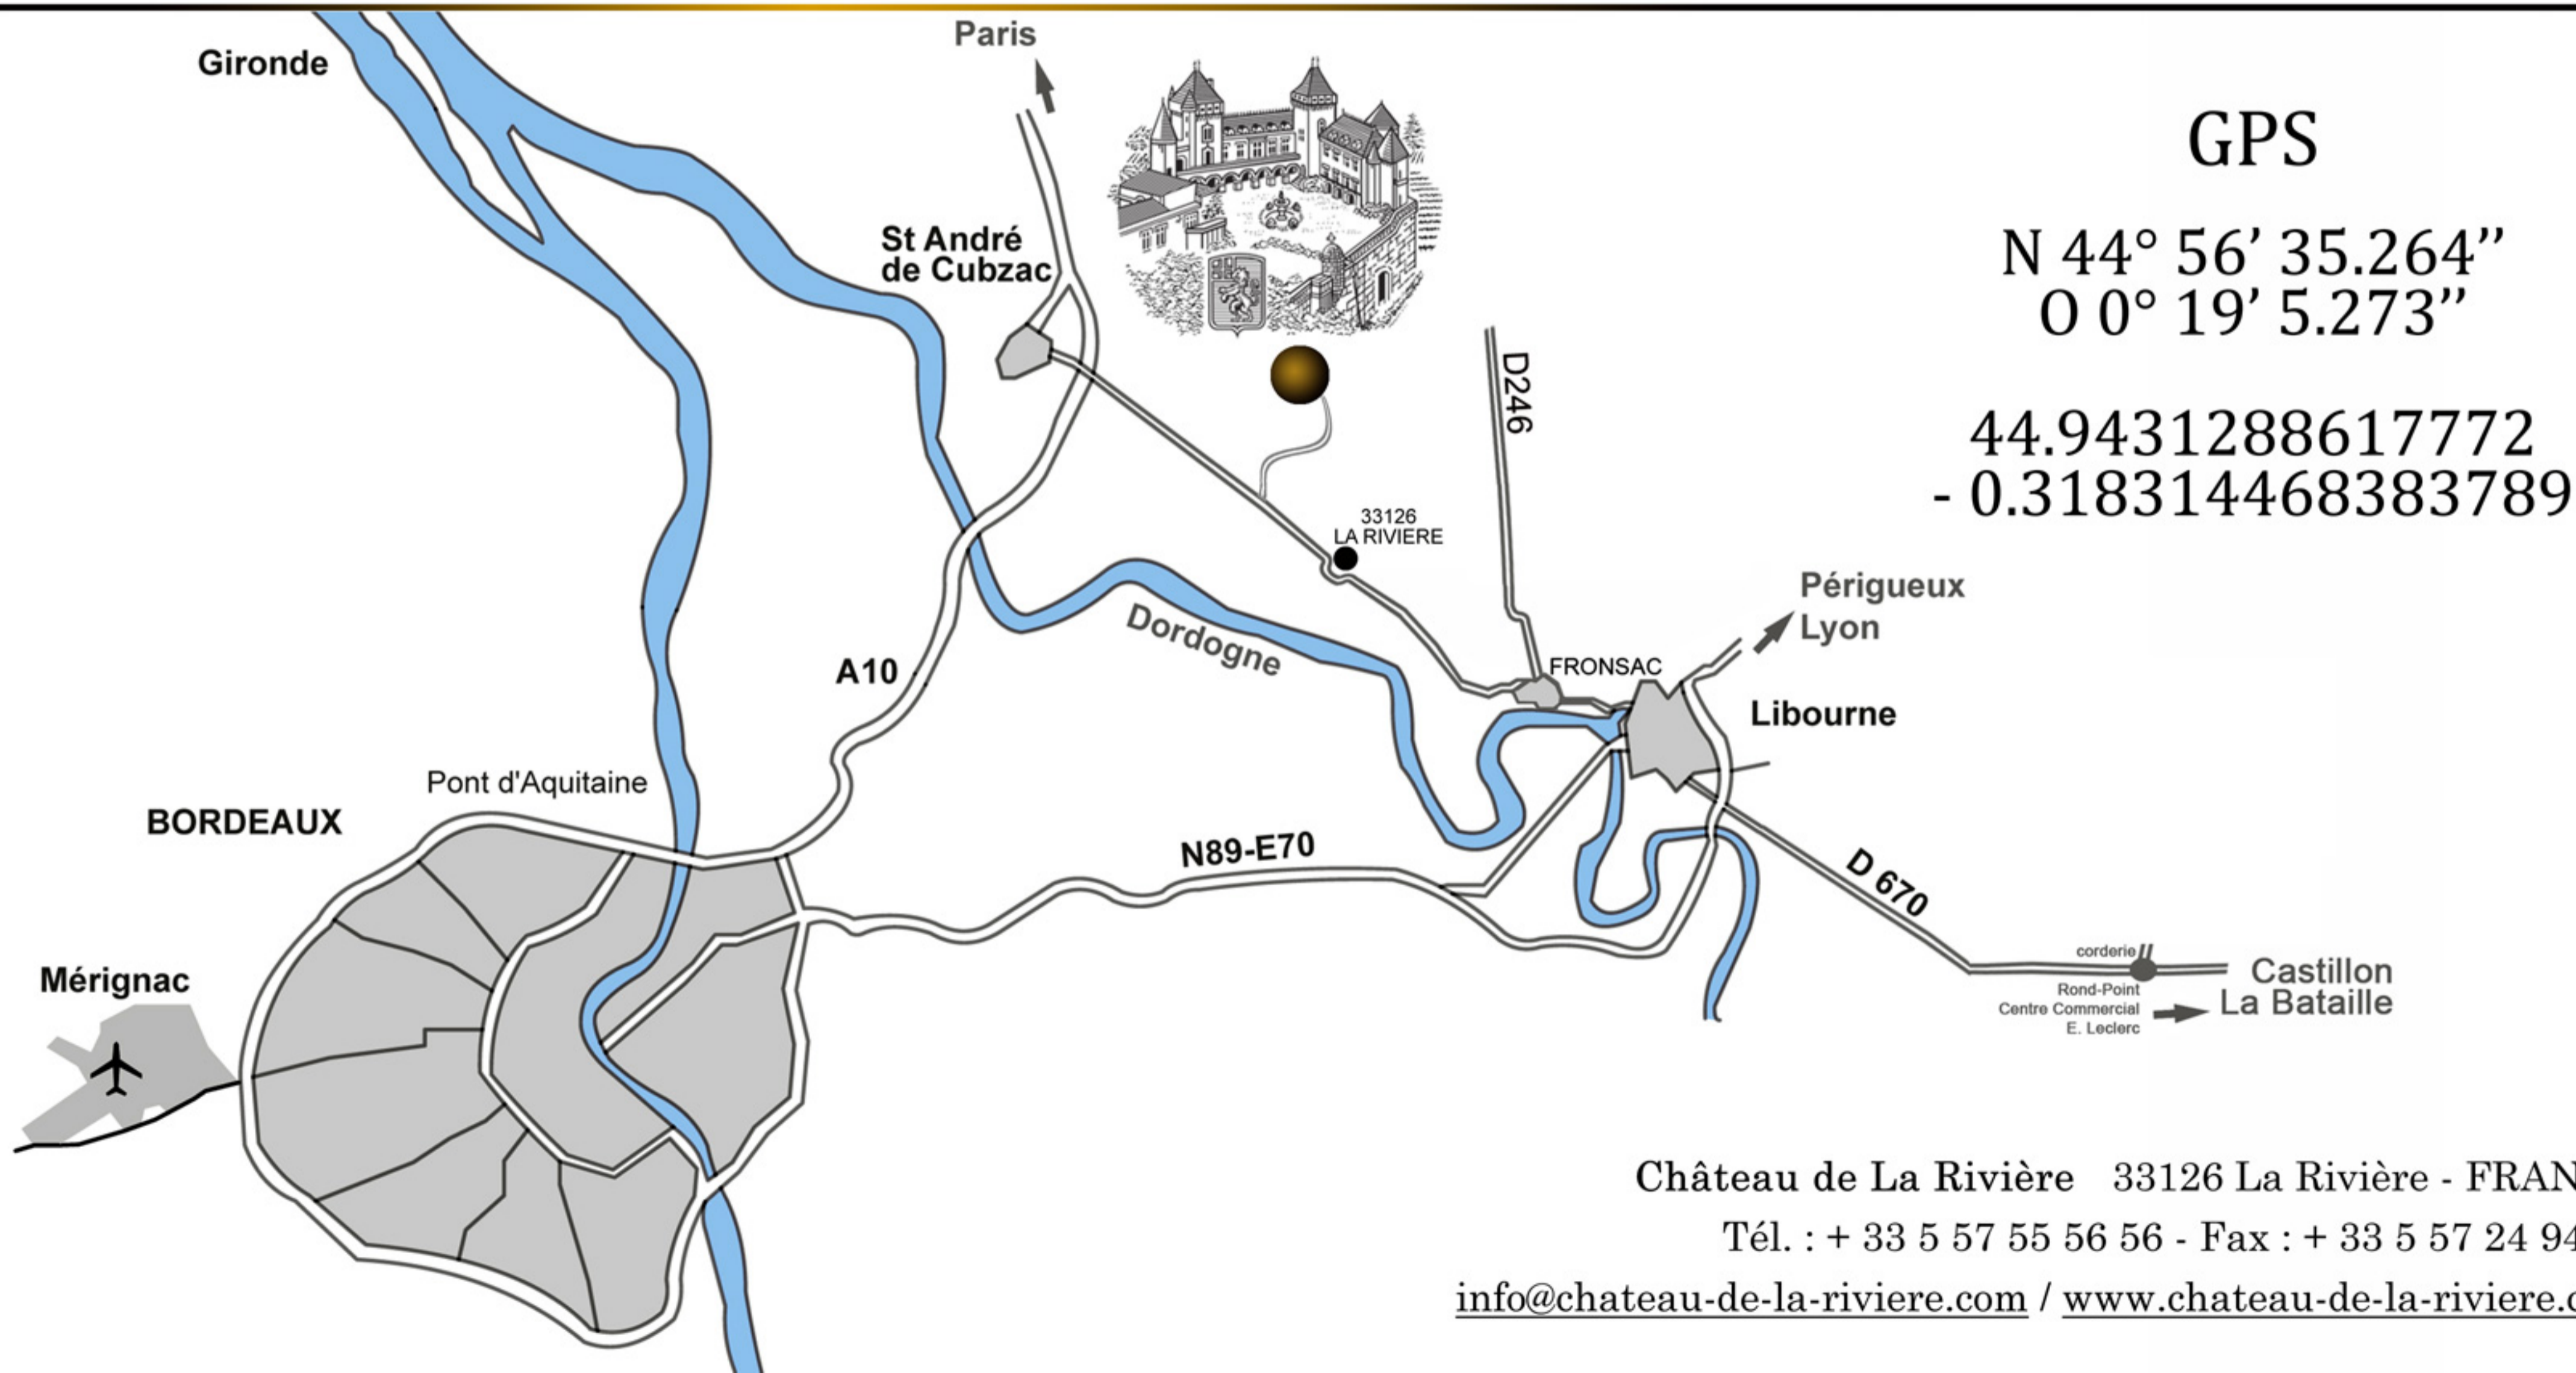

CHATEAU DE LA RIVIÈRE

FRONSAC

Château de La Rivière 33126 La Rivière - FRANCE

Tél. : + 33 5 57 55 56 56 - Fax : + 33 5 57 24 94 39

info@chateau-de-la-riviere.com / www.chateau-de-la-riviere.com