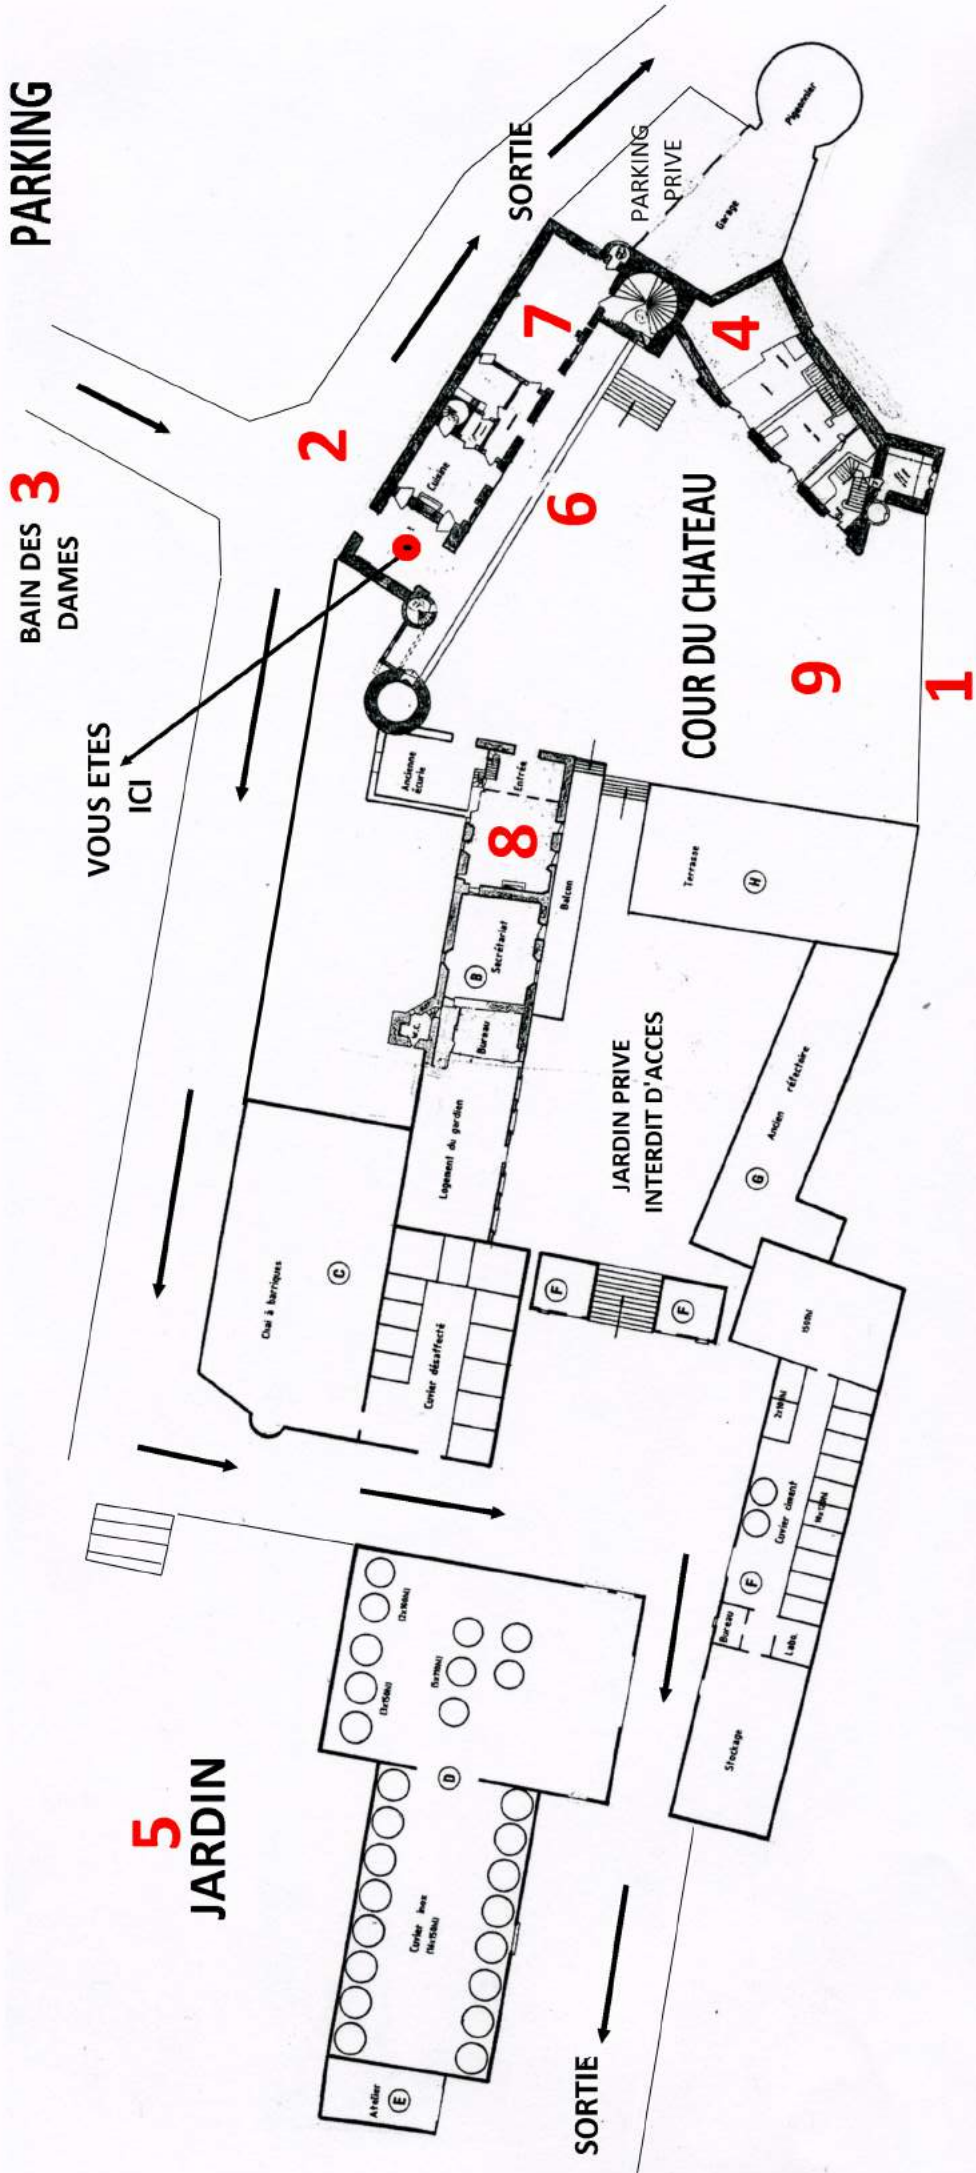

CHATEAU DE LA RIVIÈRE

PARKING

BAIN DES DAMES

VOUS ETES ICI

SORTIE

PARKING PRIVE

COUR DU CHATEAU

JARDIN

SORTIE

- 1 : PANORAMA
- 2 : DEPART VISITE DES CAVES
- 4 : CHAPELLE
- 6 : DEGUSTATION
- 7 : CEREMONIE THE
- 8 : BOUTIQUE
- 9 : LIEU DU DEJEUNER